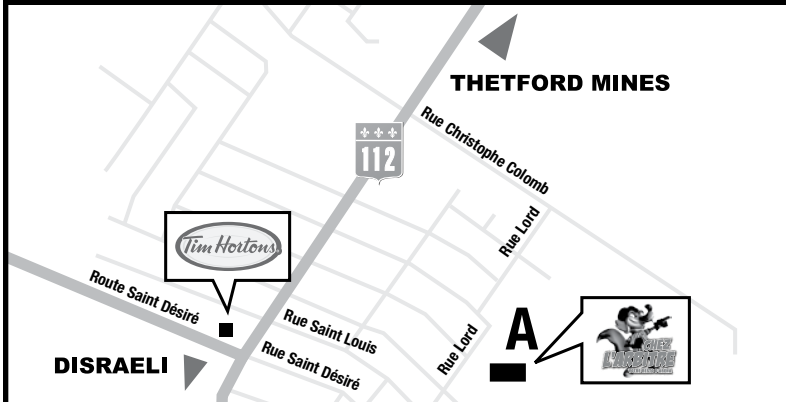

BLACK LAKE

DISRAELI

COLERAINE

EAST BROUGHTON

ARÉNA 76

920, rue Saint-Gérard, Disraeli
418 449-2771

ARÉNA BLACK LAKE

4030, rue Lord, Black Lake
418 423-4843

CENTRE DES LOISIRS DES JARDINS

300, rue Palliser, East Broughton
418 427-2515

CENTRE SPORTIF ODILON-GRENIER

1, rue Grenier, Coleraine
418 423-2500

LA GARGOUILLE

300, rue Palliser, East Broughton
418 427-5000

SUBWAY

1278 Av. Champlain, Disraeli
418 449-4000

TIM HORTONS

4131, Boulevard Frontenac O.
418 423-5053

A ARÉNA