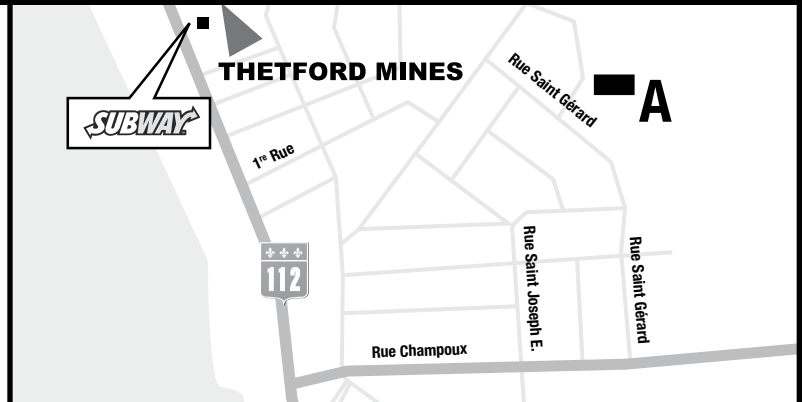

BLACK LAKE

DISRAELI

COLERAINE

EAST BROUGHTON

ARÉNA 76

920, rue Saint-Gérard, Disraeli
418 449-2771

ARÉNA BLACK LAKE

4030, rue Lord, Black Lake
418 423-4843

CENTRE DES LOISIRS DES JARDINS

300, rue Palliser, East Broughton
418 427-2515

CENTRE SPORTIF ODILON-GRENIER

1, rue Grenier, Coleraine
418 423-2500

LA GARGOUILLE

300, rue Palliser, East Broughton
418 427-5000

SUBWAY

1278 Av. Champlain, Disraeli
418 449-4000

TIM HORTONS

4131, Boulevard Frontenac O.
418 423-5053

A ARÉNA