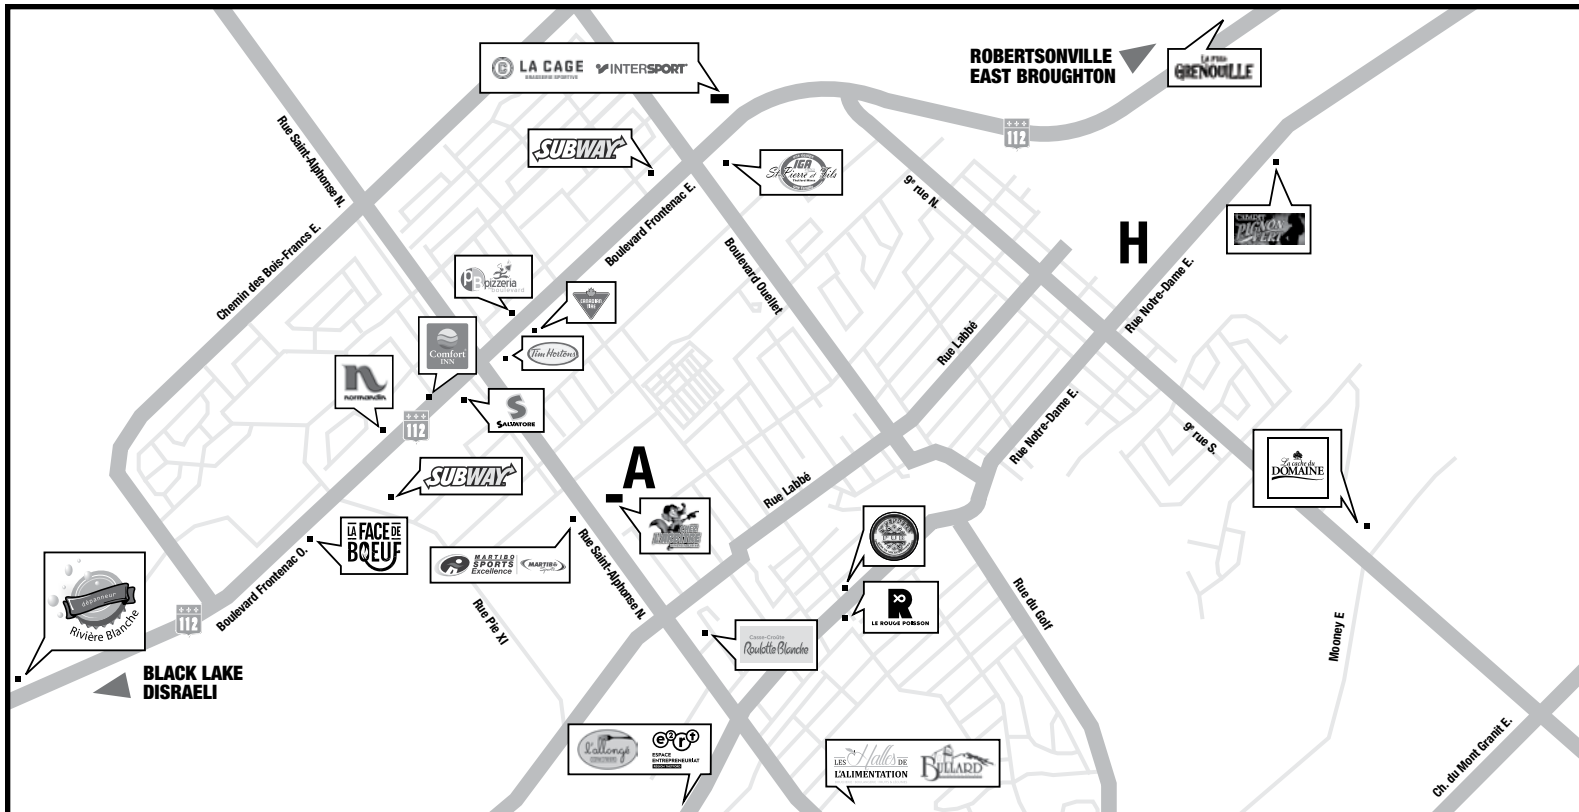

BULLARD 121, route du Mont Adcock, Adcock 418 333-6002	COMFORT INN 123, boulevard Frontenac O. 418 338-0171	HALLS DE L'ALIMENTATION 522, rue Saint-Alphonse S. 418 338-6116	LA CACHE DU DOMAINE 755, 9^e rue S. 1 844 321-5222	MARTIBO SPORTS 600, rue Saint-Alphonse N. 418 338-5498	PIZZERIA DU BOULEVARD 83, boul. Frontenac E. 418 335-7531	ROULOTTE BLANCHE 33, rue Saint-Alphonse N. 418 338-3224	SUBWAY 617, boul. Frontenac E. & 1001, rue Pie XI 418 334-0433	TIM HORTONS 1021, rue Saint-Alphonse N. 418 335-3197
CANADIAN TIRE 70, boulevard Frontenac E. 418 338-3535	DÉPANNEUR RIVIÈRE-BLANCHE 989, boulevard Frontenac O. 418 338-3992	IGA ST-PIERRE ET FILS 789, boul. Frontenac E. 418 335-6222	LA CAGE 805, boulevard Frontenac E. 418 338-5663	NORMANDIN 269, boulevard Frontenac O. 418 335-9335	RESTO L'ALLONGÉ 103, rue Notre-Dame O. 418 755-1350	SALVATORE 152, boulevard Frontenac O. 418 334-0000		
CENTRE MARIO-GOSSELIN 555, rue Saint-Alphonse N. 418 338-4477 poste 244	EZRT 81, rue Notre-Dame O. 418 755-1595	INTERSPORT 815, boul. Frontenac E. 418 338-3516	LA FACE DE BOEUF 500, boulevard Frontenac O. 418 338-8865	PIGNON VERT 2525, rue Notre-Dame E. 418 338-3616	ROUGE POISSON 256, rue Notre-Dame E. 418 755-0888	SGT PEPPERS PUB 97, rue Notre-Dame E. 418 335-7522		

A ARÉNA   **H** HÔPITAL